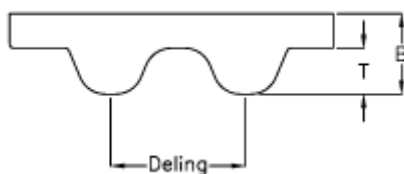

Varenummer: 602930810057  
Beskrivelse: Gates åben tandrem gummi  
HTD-14M-85-glascord

## Mål

---

B	= 10
Bredde	= 85
Deling	= 14
T	= 6